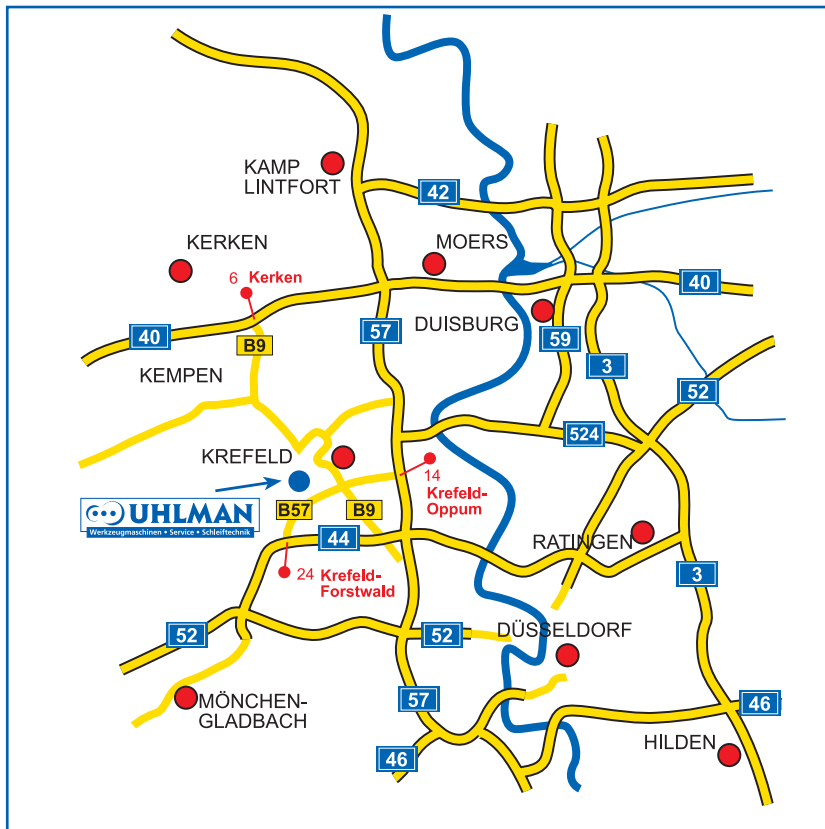

Ihr Weg zu uns – in der Übersicht: